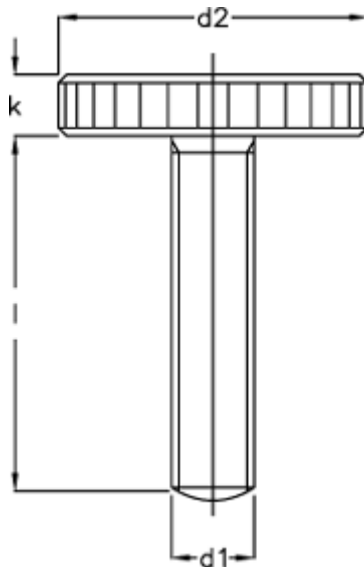

Varenummer: 20701616

Beskrivelse: E+G Fingerskrue DIN 653-M6-12

Mål

d1 = M6

d2 = 24

K = 5.0

Længde l = 12